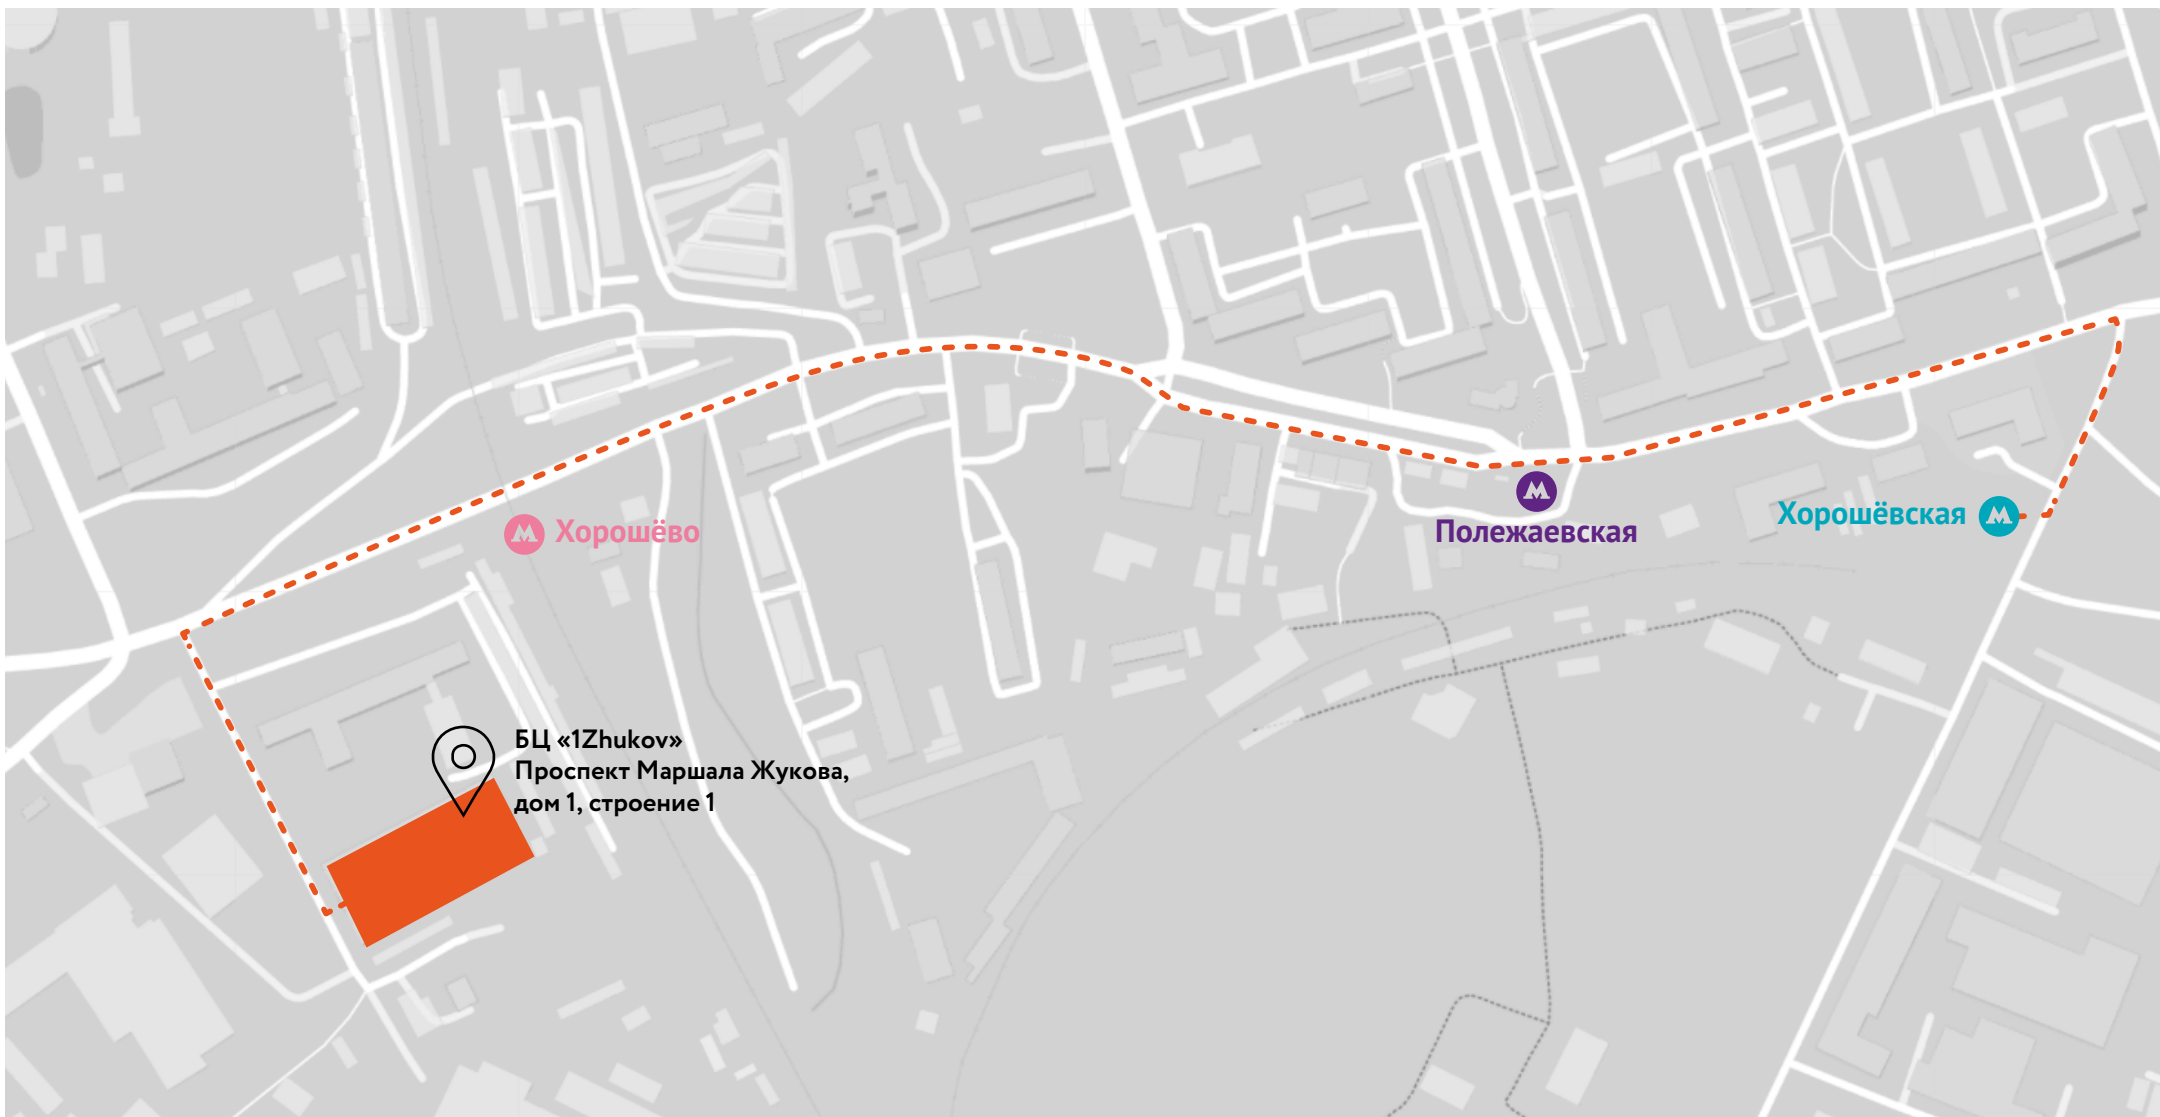

# С НАМИ УЖЕ РАБОТАЮТ:

**ADMOS**

Адрес: м. Полежаевская  
станция МЦК «Хорошёво»  
станция «Хорошёвская»  
(Третий пересадочный контур)

123308, Москва, Проспект  
Маршала Жукова, д. 1, стр. 1  
Телефон: +7 (495) 646-15-10